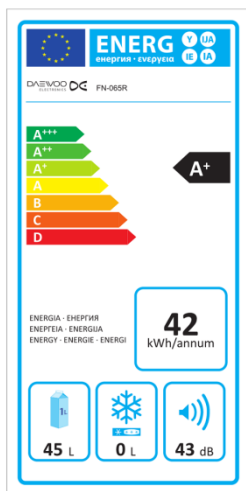

FRIGORÍFICO UNA PUERTA / FN-065R

CODIGO EAN: 88 06323 39833 4

COLOR: BLANCO

DIMENSIONES (AnxAIxPr): 440x511x452 mm

Energy Class A+

Reversible Door

CARACTERÍSTICAS GENERALES

- Capacidad total (N): 45 Litros
- Control de temperatura mecánico
- Sistema de frío estático
- Clasificación Energética: A+
- Nivel sonoro: 43 dB
- Bajo nivel de consumo: 42 kWh/año
- Sin CFC/HCFC (gas R600a)
- Tirador frontal oculto

DIMENSIONES Y PESO

- AnxAIxPr (mm): 440x511x452
- Peso: 16kg